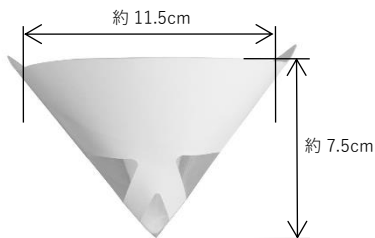

## PS1000

ナイロンメッシュ/コーティング紙

**極細目・細目・中目・粗目**

塗料の種類・お好み合わせて使い分けられる  
4種類のメッシュ

外側は普通紙、内側はコーティング紙の特殊な紙を使用しております。  
フィルター部分はナイロン製です。  
水性塗料・溶剤系塗料両用です。

直径 約 11.5cm 高さ 約 7.5cm

入数：100 枚入/箱・20 箱/ケース

**極細目**  
135メッシュ  
125ミクロン

**細目**  
120メッシュ  
150ミクロン

**中目**  
100メッシュ  
200ミクロン

**粗目**  
60メッシュ  
400ミクロン

- ストレーナーの先端に塗料が残らないよう設計されておりデリケートな色合せも正確に行えます。
- 特殊なデザインによりフィルターの先端が開いたり、使用中に脱落することがありません。
- 厚みのある上質紙を使用しておりますので強度があり安心してご使用いただけます。